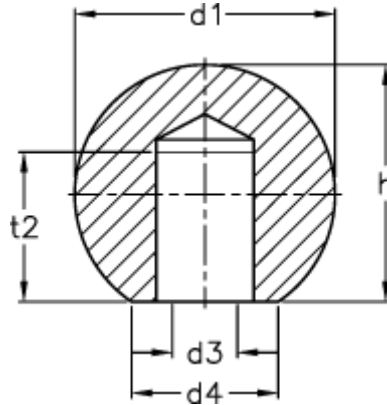

Varenummer: 20132140

Beskrivelse: E+G Kugleknop DIN 319-AL-20-B8-K

Mål

d1	= 20
d3 H7	= B8
d4	= 12
h	= 18.0
t2 min.	= 11